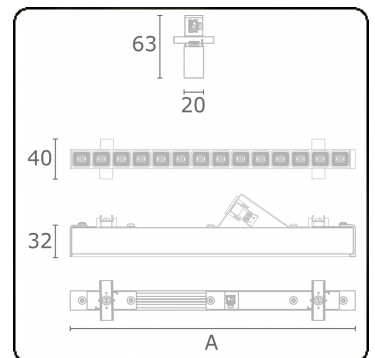

**Photometric details**

UGR	<19
CIE Fluxcode	99 99 100 99 81

**Dimensions**

A	1403 mm
---	---------

**Remarks**

LRLB optiek - 150mA DALI - RAL

**ENERGY**

A  
 Verkrijgbaar op aanvraag.  
B  
 Disponible sur demande.  
C  
D  
 Available on request.  
E  
 Auf Anfrage.  
G