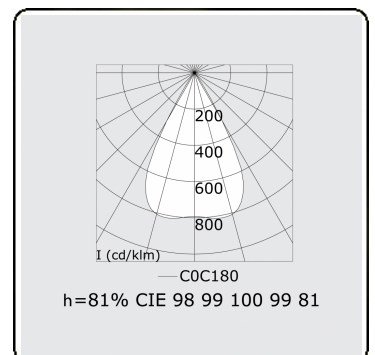

**Lichttechnische Daten**

UGR	<19
CIE Fluxcode	99 99 100 99 81

**Abmessungen**

A	1403 mm
---	---------

**Bemerkungen**

LRLB optiek - 150mA DALI - RAL

**ENERGY**

Verkrijgbaar op aanvraag.