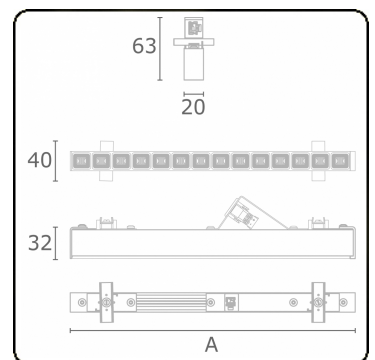

Lichttechnische gegevens

UGR	<19
CIE Fluxcode	99 99 100 99 81

Afmetingen

A	1683 mm
---	---------

Opmerkingen

LRLB optiek - 150mA DALI - RAL

ENERGY

A
 Verkrijgbaar op aanvraag.
B
 Disponible sur demande.
C
D
 Available on request.
E
 Auf Anfrage.
F
G