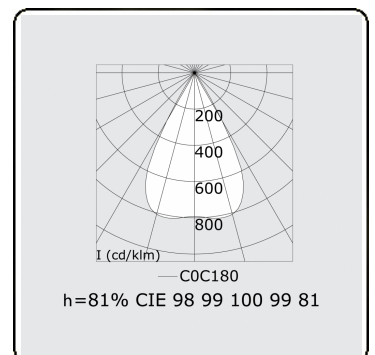

Lichttechnische gegevens

UGR	<19
CIE Fluxcode	99 99 100 99 81

Afmetingen

A	1683 mm
---	---------

Opmerkingen

LRLB optiek - 150mA DALI - RAL

ENERGY

A
 Verkrijgbaar op aanvraag.
B
 Disponible sur demande.
C
D
 Available on request.
E
 Auf Anfrage.
F
G