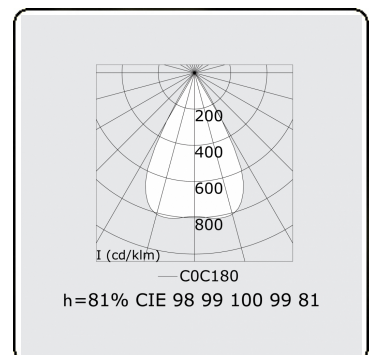

**Photometric details**

UGR	<19
CIE Fluxcode	99 99 100 99 81

**Dimensions**

A	1683 mm
---	---------

**Remarks**

LRLB optiek - 150mA DALI - RAL

**ENERGY**

Verkrijgbaar op aanvraag.