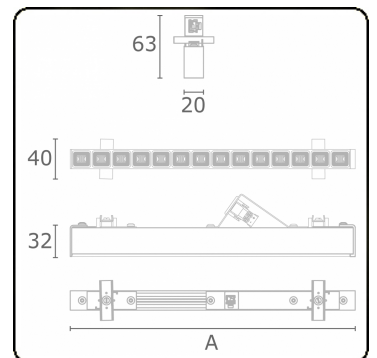

**Photometric details**

UGR	<19
CIE Fluxcode	99 99 100 99 81

**Dimensions**

A	1683 mm
---	---------

**Remarks**

LRLB optiek - 150mA DALI - RAL

**ENERGY**

Verkrijgbaar op aanvraag.