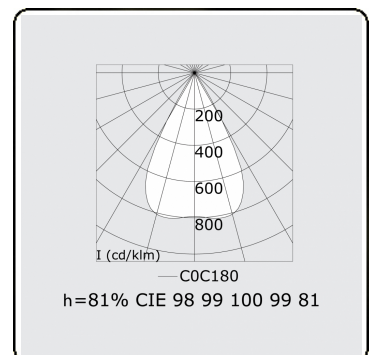

Lichttechnische gegevens

UGR	<19
CIE Fluxcode	99 99 100 99 81

Afmetingen

A	1683 mm
---	---------

Opmerkingen

LRLB optiek - 150mA DALI - RAL

ENERGY

Verkrijgbaar op aanvraag.