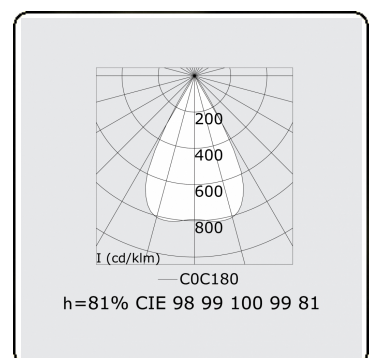

**Lichttechnische gegevens**

UGR	<19
CIE Fluxcode	99 99 100 99 81

**Afmetingen**

A	1683 mm
---	---------

**Opmerkingen**

LRLB optiek - 150mA DALI - RAL

**ENERGY**

Verkrijgbaar op aanvraag.