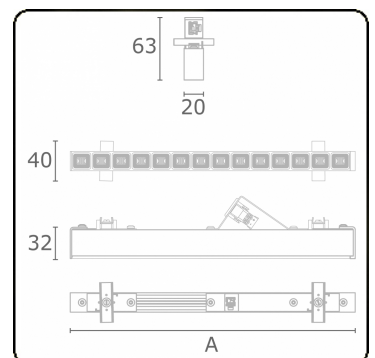

**Lichttechnische gegevens**

UGR	<19
CIE Fluxcode	99 99 100 99 81

**Afmetingen**

A	1683 mm
---	---------

**Opmerkingen**

LRLB optiek - 150mA DALI - RAL

**ENERGY**

Verkrijgbaar op aanvraag.