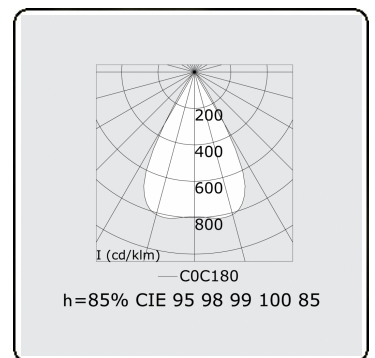

**Lichttechnische gegevens**

UGR	15,8/19,4
CIE Fluxcode	96 98 99 100 85

**Afmetingen**

A	563 mm
---	--------

**Opmerkingen**

LRLW optiek - 150mA - RAL

**ENERGY**

Verkrijgbaar op aanvraag.