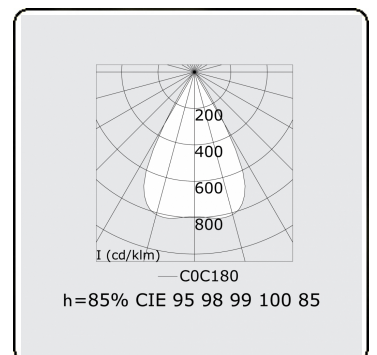

Photometric details

UGR	15,8/19,4
CIE Fluxcode	96 98 99 100 85

Dimensions

A	563 mm
---	--------

Remarks

LRLW optiek - 150mA - RAL

ENERGY

Verrijgbaar op aanvraag.