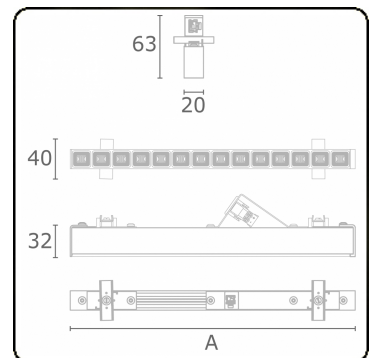

Photometric details

UGR	15,8/19,4
CIE Fluxcode	96 98 99 100 85

Dimensions

A	563 mm
---	--------

Remarks

LRLW optiek - 150mA - RAL

ENERGY

Verrijgbaar op aanvraag.