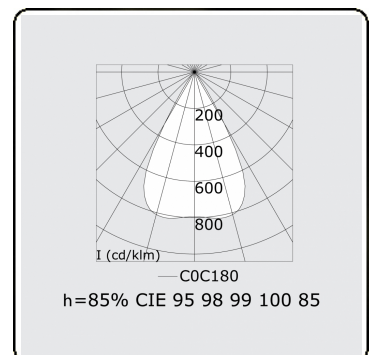

Lichttechnische Daten

UGR	15,8/19,4
CIE Fluxcode	96 98 99 100 85

Abmessungen

A	563 mm
---	--------

Bemerkungen

LRLW optiek - 150mA - RAL

ENERGY

Verkrijgbaar op aanvraag.