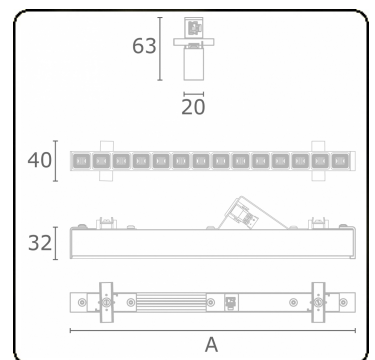

**Photometric details**

UGR	15,8/19,4
CIE Fluxcode	96 98 99 100 85

**Dimensions**

A	563 mm
---	--------

**Remarks**

LRLW optiek - 150mA - RAL

**ENERGY**

Verkrijgbaar op aanvraag.