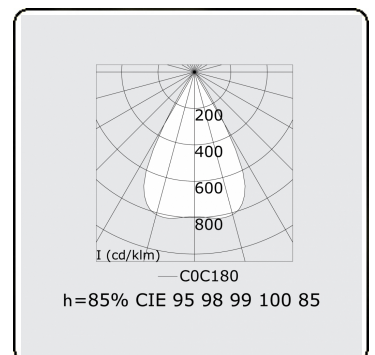

Lichttechnische Daten

UGR	15,8/19,4
CIE Fluxcode	96 98 99 100 85

Abmessungen

A	563 mm
---	--------

Bemerkungen

LRLW optiek - 150mA - RAL

ENERGY

Verrijgbaar op aanvraag.