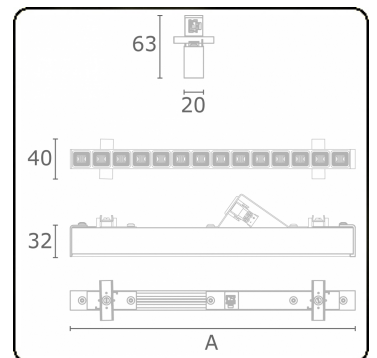

Photometric details

UGR	15,8/19,4
CIE Fluxcode	96 98 99 100 85

Dimensions

A	843 mm
---	--------

Remarks

LRLW optiek - 150mA - RAL

ENERGY

Verrijgbaar op aanvraag.