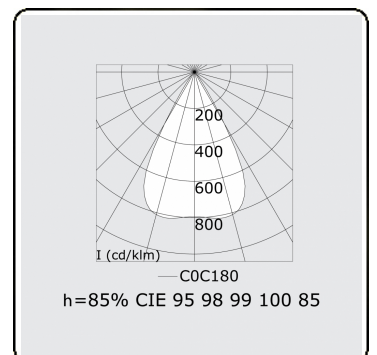

Photometric details

UGR	15,8/19,4
CIE Fluxcode	96 98 99 100 85

Dimensions

A	843 mm
---	--------

Remarks

LRLW optiek - 150mA - RAL

ENERGY

Verrijgbaar op aanvraag.