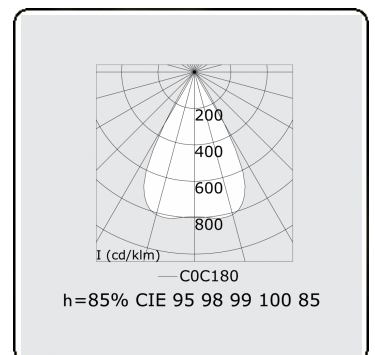

Lichttechnische Daten

UGR	15,8/19,4
CIE Fluxcode	96 98 99 100 85

Abmessungen

A	843 mm
---	--------

Bemerkungen

LRLW optiek - 150mA - RAL

ENERGY

Verkrijgbaar op aanvraag.