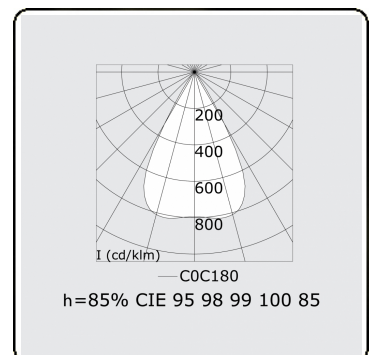

Photometric details

UGR	15,8/19,4
CIE Fluxcode	96 98 99 100 85

Dimensions

A	843 mm
---	--------

Remarks

LRLW optiek - 150mA - RAL

ENERGY

Verrijgbaar op aanvraag.