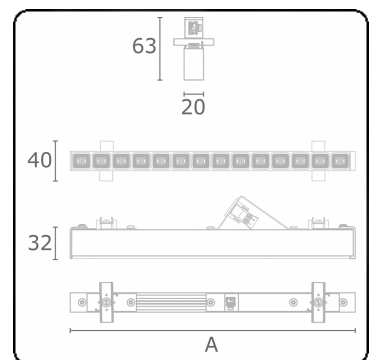

**Lichttechnische Daten**

UGR	15,8/19,4
CIE Fluxcode	96 98 99 100 85

**Abmessungen**

A	843 mm
---	--------

**Bemerkungen**

LRLW optiek - 150mA - RAL

**ENERG**

Verrijgbaar op aanvraag.