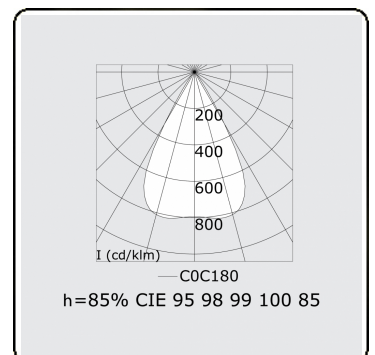

**Lichttechnische Daten**

UGR	15,8/19,4
CIE Fluxcode	96 98 99 100 85

**Abmessungen**

A	843 mm
---	--------

**Bemerkungen**

LRLW optiek - 150mA - RAL

**ENERG**

Verrijgbaar op aanvraag.