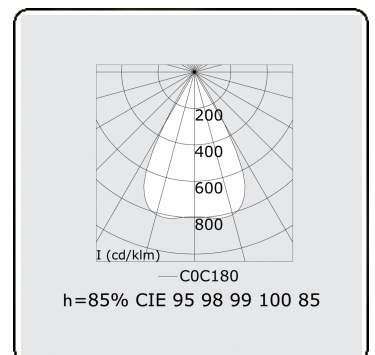

Lichttechnische Daten

UGR	15,8/19,4
CIE Fluxcode	96 98 99 100 85

Abmessungen

A	843 mm
---	--------

Bemerkungen

LRLW optiek - 150mA - RAL

ENERGY

Verrijgbaar op aanvraag.
Disponible sur demande.
Available on request.
Auf Anfrage.