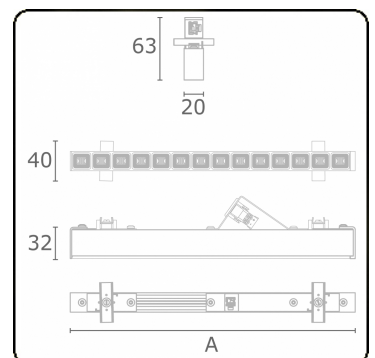

**Lichttechnische gegevens**

UGR	15,8/19,4
CIE Fluxcode	96 98 99 100 85

**Afmetingen**

A	1123 mm
---	---------

**Opmerkingen**

LRLW optiek - 150mA - RAL

**ENERGY**

Verkrijgbaar op aanvraag.