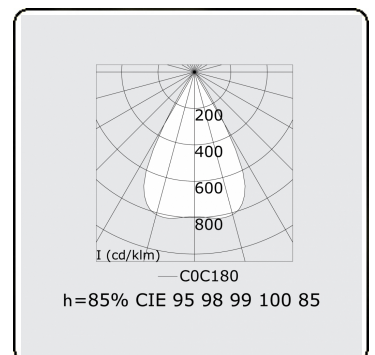

Lichttechnische gegevens

UGR	15,8/19,4
CIE Fluxcode	96 98 99 100 85

Afmetingen

A	1123 mm
---	---------

Opmerkingen

LRLW optiek - 150mA - RAL

ENERGY

Verrijgbaar op aanvraag.