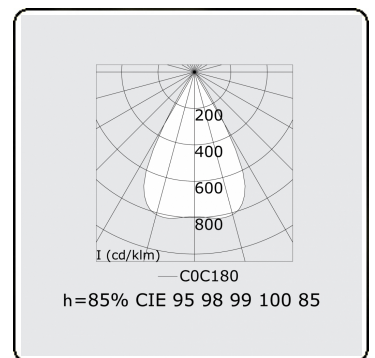

Electric details

Protection class	I
Supply	230V
Control gear box	Current driver

Lamp details

Lamptype	LED 3000K
Wattage	6,0W
Gross luminous flux	4200
Luminaire power	26,4W
Number	4
Lifetime LED module	L90/B50 > 50000h
Color tolerance	MacAdam 3
CRI	>80

Photometric details

UGR	15,8/19,4
CIE Fluxcode	96 98 99 100 85

Dimensions

A	1123 mm
---	---------

Remarks

LRLW optiek - 150mA - RAL

ENERGY

Verkrijgbaar op aanvraag.