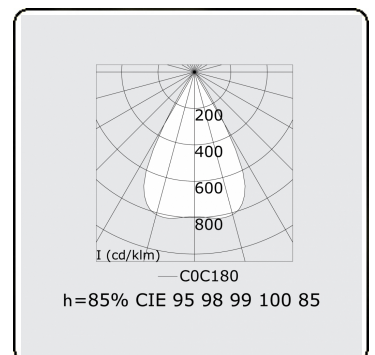

Lichttechnische Daten

UGR	15,8/19,4
CIE Fluxcode	96 98 99 100 85

Abmessungen

A	1123 mm
---	---------

Bemerkungen

LRLW optiek - 150mA - RAL

ENERG

Verkrijgbaar op aanvraag.