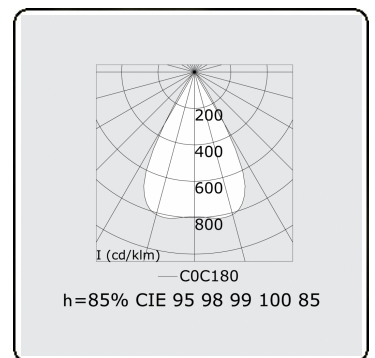

Lichttechnische Daten

UGR	15,8/19,4
CIE Fluxcode	96 98 99 100 85

Abmessungen

A	1123 mm
---	---------

Bemerkungen

LRLW optiek - 150mA - RAL

ENERG

Verkrijgbaar op aanvraag.