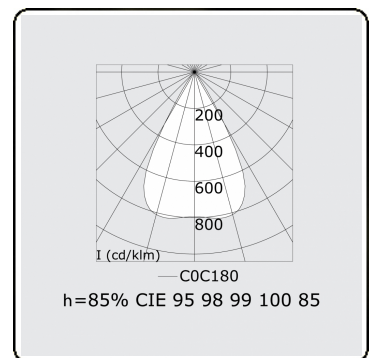

Lichttechnische gegevens

UGR	15,8/19,4
CIE Fluxcode	96 98 99 100 85

Afmetingen

A	1123 mm
---	---------

Opmerkingen

LRLW optiek - 150mA - RAL

ENERG

Verrijgbaar op aanvraag.