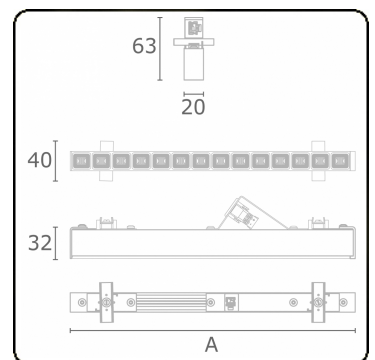

Lichttechnische Daten

UGR	15,8/19,4
CIE Fluxcode	96 98 99 100 85

Abmessungen

A	1123 mm
---	---------

Bemerkungen

LRLW optiek - 150mA - RAL

ENERGY

Verkrijgbaar op aanvraag.