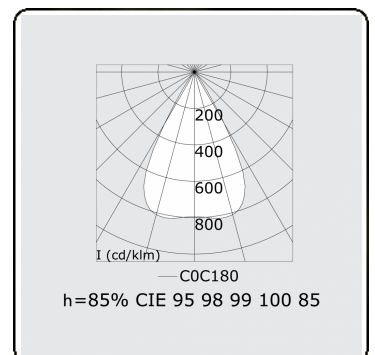

Lichttechnische Daten

UGR	15,8/19,4
CIE Fluxcode	96 98 99 100 85

Abmessungen

A	1123 mm
---	---------

Bemerkungen

LRLW optiek - 150mA - RAL

ENERGY

Verkrijgbaar op aanvraag.