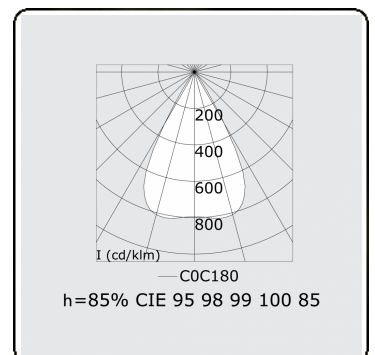

**Lichttechnische gegevens**

UGR	15,8/19,4
CIE Fluxcode	96 98 99 100 85

**Afmetingen**

A	1403 mm
---	---------

**Opmerkingen**

LRLW optiek - 150mA - RAL

**ENERGY**

Verkrijgbaar op aanvraag.