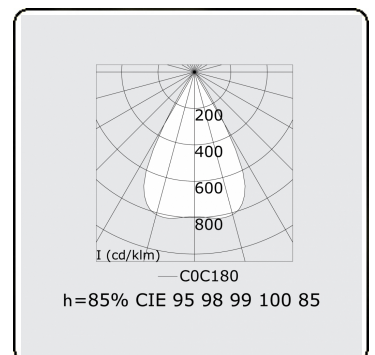

**Lichttechnische gegevens**

UGR	15,8/19,4
CIE Fluxcode	96 98 99 100 85

**Afmetingen**

A	1403 mm
---	---------

**Opmerkingen**

LRLW optiek - 150mA - RAL

**ENERGY**

Verrijgbaar op aanvraag.