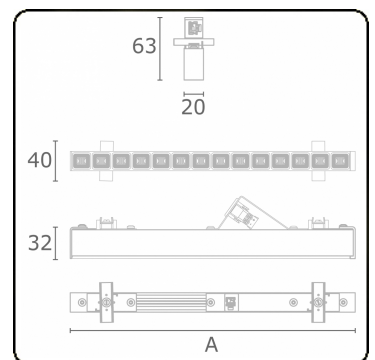

**Lichttechnische gegevens**

UGR	15,8/19,4
CIE Fluxcode	96 98 99 100 85

**Afmetingen**

A	1403 mm
---	---------

**Opmerkingen**

LRLW optiek - 150mA - RAL

**ENERGY**

Verkrijgbaar op aanvraag.