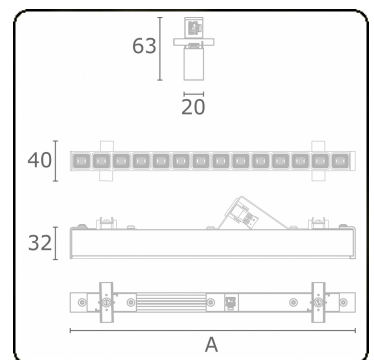

**Lichttechnische Daten**

UGR	15,8/19,4
CIE Fluxcode	96 98 99 100 85

**Abmessungen**

A	1403 mm
---	---------

**Bemerkungen**

LRLW optiek - 150mA - RAL

**ENERGY**

Verkrijgbaar op aanvraag.