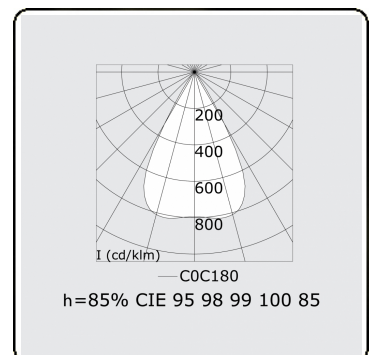

Lichttechnische Daten

UGR	15,8/19,4
CIE Fluxcode	96 98 99 100 85

Abmessungen

A	1403 mm
---	---------

Bemerkungen

LRLW optiek - 150mA - RAL

ENERGY

Verrijgbaar op aanvraag.