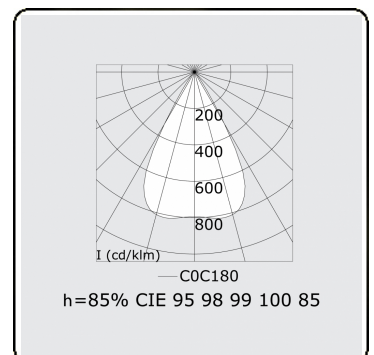

**Lichttechnische Daten**

UGR	15,8/19,4
CIE Fluxcode	96 98 99 100 85

**Abmessungen**

A	1403 mm
---	---------

**Bemerkungen**

LRLW optiek - 150mA - RAL

**ENERGY**

Verkrijgbaar op aanvraag.