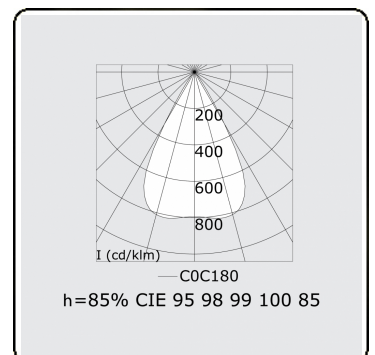

Lichttechnische gegevens

UGR	15,8/19,4
CIE Fluxcode	96 98 99 100 85

Afmetingen

A	1683 mm
---	---------

Opmerkingen

LRLW optiek - 150mA - RAL

ENERG

Verkrijgbaar op aanvraag.