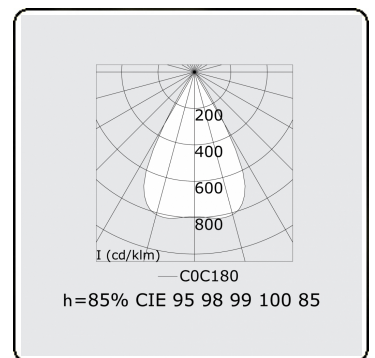

Photometric details

UGR	15,8/19,4
CIE Fluxcode	96 98 99 100 85

Dimensions

A	1683 mm
---	---------

Remarks

LRLW optiek - 150mA - RAL

ENERGY

Verrijgbaar op aanvraag.