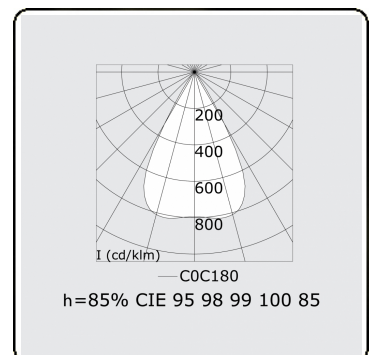

Lichttechnische Daten

UGR	15,8/19,4
CIE Fluxcode	96 98 99 100 85

Abmessungen

A	1683 mm
---	---------

Bemerkungen

LRLW optiek - 150mA - RAL

ENERGY

A
 Verkrijgbaar op aanvraag.
B
 Disponible sur demande.
C
D
 Available on request.
E
 Auf Anfrage.
F
G