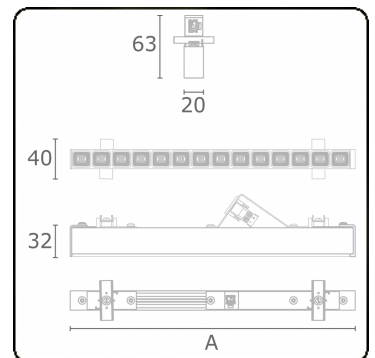

Photometric details

UGR	15,8/19,4
CIE Fluxcode	96 98 99 100 85

Dimensions

A	1683 mm
---	---------

Remarks

LRLW optiek - 150mA - RAL

ENERGY

Verrijgbaar op aanvraag.