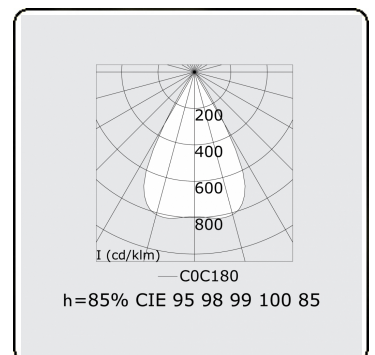

Photometric details

UGR	15,8/19,4
CIE Fluxcode	96 98 99 100 85

Dimensions

A	1683 mm
---	---------

Remarks

LRLW optiek - 150mA - RAL

ENERGY

Verrijgbaar op aanvraag.