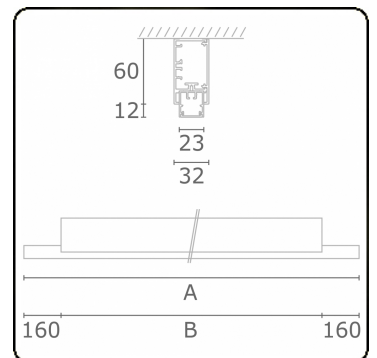

Photometric details

UGR	>19
CIE Fluxcode	50 80 96 99 66

Dimensions

A	1130 mm
B	810 mm

Remarks

Ceiling

ENERGY

Verrijgbaar op aanvraag.