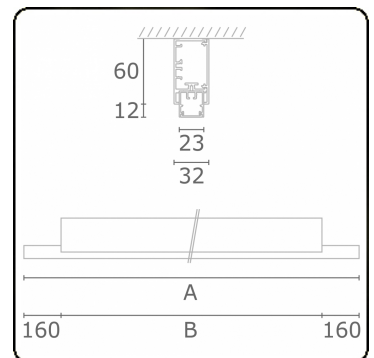

Lichttechnische Daten

UGR	>19
CIE Fluxcode	50 80 96 99 66

Abmessungen

A	1130 mm
B	810 mm

Bemerkungen

Decke

ENERGY

Verrijgbaar op aanvraag.