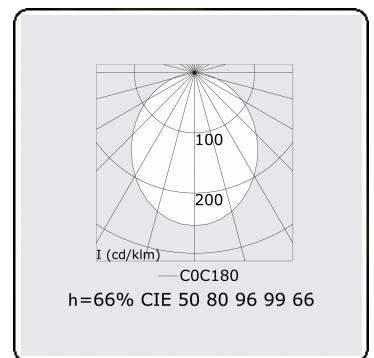

Lichttechnische Daten

UGR	>19
CIE Fluxcode	50 80 96 99 66

Abmessungen

A	1130 mm
B	810 mm

Bemerkungen

Decke

ENERGY

Verrijgbaar op aanvraag.