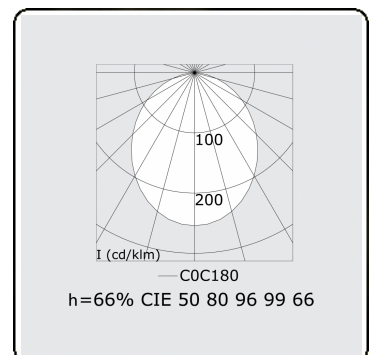

Lichttechnische gegevens

UGR	>19
CIE Fluxcode	50 80 96 99 66

Afmetingen

A	1410 mm
B	1090 mm

Opmerkingen

Plafondarmatuur - Direct - 100mA - satiné - RAL

ENERGY

Verrijgbaar op aanvraag.