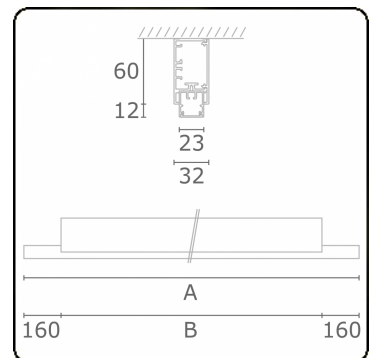

Photometric details

UGR	>19
CIE Fluxcode	50 80 96 99 66

Dimensions

A	1410 mm
B	1090 mm

Remarks

Ceiling

ENERGY

Verrijgbaar op aanvraag.