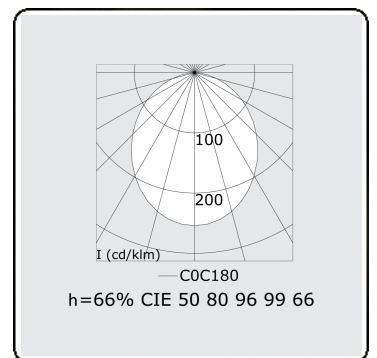

Photometric details

UGR	>19
CIE Fluxcode	50 80 96 99 66

Dimensions

A	1410 mm
B	1090 mm

Remarks

Ceiling

ENERGY

Verrijgbaar op aanvraag.