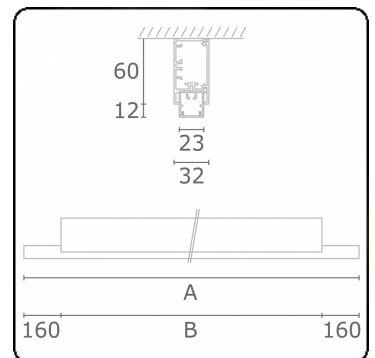

**Lichttechnische Daten**

UGR	>19
CIE Fluxcode	50 80 96 99 66

**Abmessungen**

A	1410 mm
B	1090 mm

**Bemerkungen**

Decke

**ENERGY**

Verrijgbaar op aanvraag.  
Disponible sur demande.  
Available on request.  
Auf Anfrage.