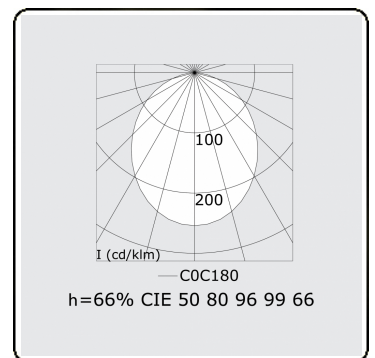

**Lichttechnische Daten**

UGR	>19
CIE Fluxcode	50 80 96 99 66

**Abmessungen**

A	1410 mm
B	1090 mm

**Bemerkungen**

Decke

**ENERGY**

Verrijgbaar op aanvraag.  
Disponible sur demande.  
Available on request.  
Auf Anfrage.