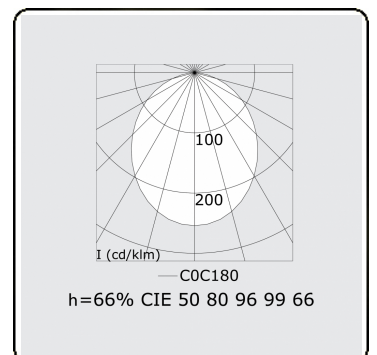

Lichttechnische gegevens

UGR	>19
CIE Fluxcode	50 80 96 99 66

Afmetingen

A	1410 mm
B	1090 mm

Opmerkingen

Plafondarmatuur - Direct - 100mA - satiné - RAL

ENERGY

Verrijgbaar op aanvraag.