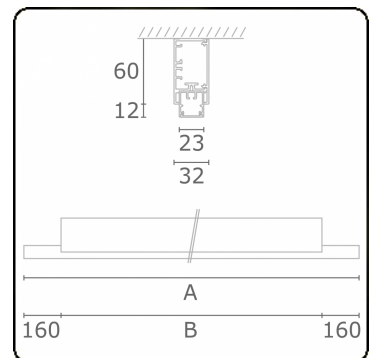

**Photometric details**

UGR	>19
CIE Fluxcode	50 80 96 99 66

**Dimensions**

A	1690 mm
B	1370 mm

**Remarks**

Ceiling

**ENERGY**

Verrijgbaar op aanvraag.