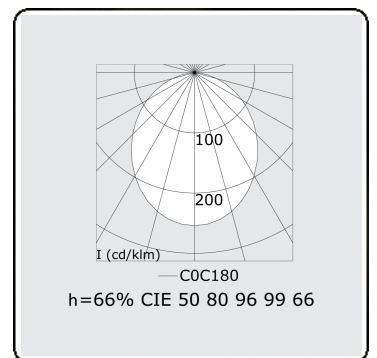

**Photometric details**

UGR	>19
CIE Fluxcode	50 80 96 99 66

**Dimensions**

A	1690 mm
B	1370 mm

**Remarks**

Ceiling

**ENERGY**

Verrijgbaar op aanvraag.