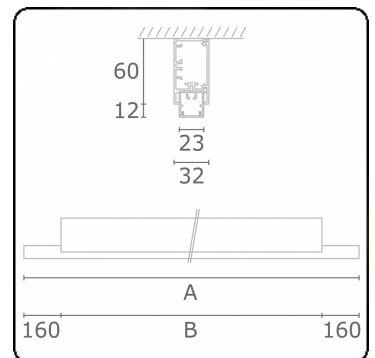

Lichttechnische Daten

UGR	>19
CIE Fluxcode	50 80 96 99 66

Abmessungen

A	1690 mm
B	1370 mm

Bemerkungen

Decke

ENERGY

Verrijgbaar op aanvraag.
Disponible sur demande.
Available on request.
Auf Anfrage.