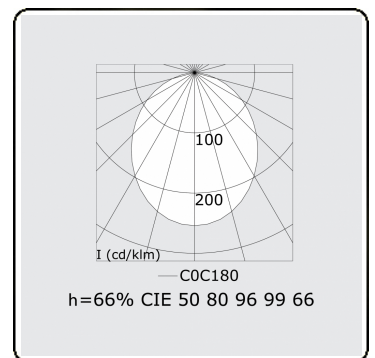

Lichttechnische Daten

UGR	>19
CIE Fluxcode	50 80 96 99 66

Abmessungen

A	1690 mm
B	1370 mm

Bemerkungen

Decke

ENERGY

Verrijgbaar op aanvraag.
Disponible sur demande.
Available on request.
Auf Anfrage.