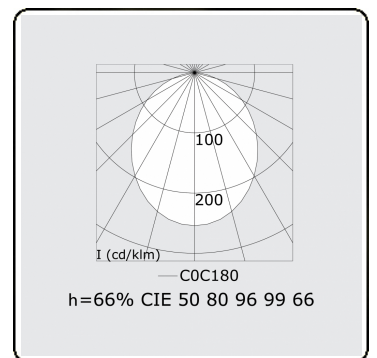

Lichttechnische gegevens

UGR	>19
CIE Fluxcode	50 80 96 99 66

Afmetingen

A	1970 mm
B	1650 mm

Opmerkingen

Plafondarmatuur - Direct - 100mA - satiné - RAL

ENERGY

Verkrijgbaar op aanvraag.