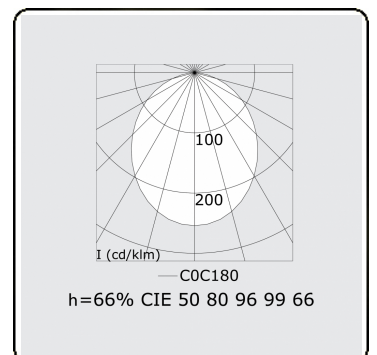

**Elektrische Gegevens**

Veiligheidsklasse	I
Voeding	230V
Voorschakelapparaat	Stroomvoeding

**Lampgegevens**

Lamptype	LED 4000K
Wattage	4,0W
Bruto lichtstroom	5285
Armatuur vermogen	30,8W
Aantal	7
Levensduur LED module	L90/B50 > 50000h
Kleurtolerantie	MacAdam 3
CRI	>80

**Lichttechnische gegevens**

UGR	>19
CIE Fluxcode	50 80 96 99 66

**Afmetingen**

A	1970 mm
B	1650 mm

**Opmerkingen**

Plafondarmatuur - Direct - 100mA - satiné - RAL

**ENERGY**

Verkrijgbaar op aanvraag.