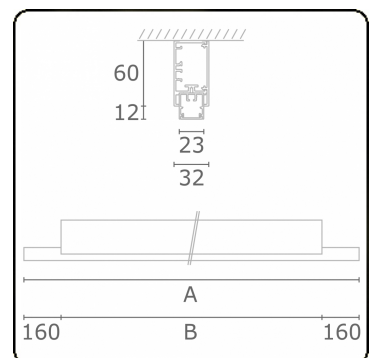

Photometric details

UGR	>19
CIE Fluxcode	50 80 96 99 66

Dimensions

A	1970 mm
B	1650 mm

Remarks

Ceiling

ENERGY

Verrijgbaar op aanvraag.