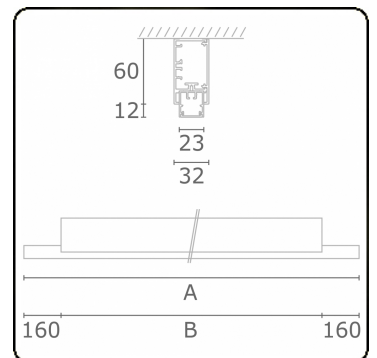

Photometric details

UGR	>19
CIE Fluxcode	50 80 96 99 66

Dimensions

A	2250 mm
B	1930 mm

Remarks

Ceiling

ENERGY

Verrijgbaar op aanvraag.