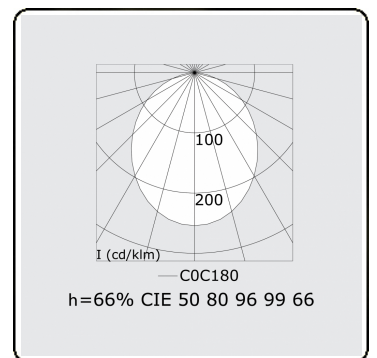

**Photometric details**

UGR	>19
CIE Fluxcode	50 80 96 99 66

**Dimensions**

A	2250 mm
B	1930 mm

**Remarks**

Ceiling

**ENERGY**

Verrijgbaar op aanvraag.