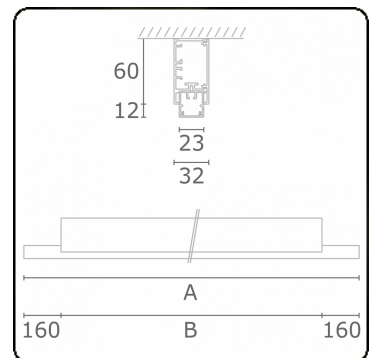

Lichttechnische gegevens

UGR	>19
CIE Fluxcode	50 80 96 99 66

Afmetingen

A	2530 mm
B	2210 mm

Opmerkingen

Plafondarmatuur - Direct - 100mA - satiné - RAL

ENERGY

Verrijgbaar op aanvraag.