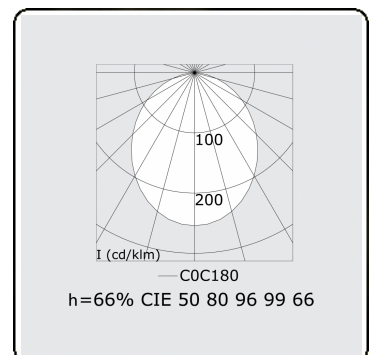

Lichttechnische gegevens

UGR	>19
CIE Fluxcode	50 80 96 99 66

Afmetingen

A	2530 mm
B	2210 mm

Opmerkingen

Plafondarmatuur - Direct - 100mA - satiné - RAL

ENERGY

Verrijgbaar op aanvraag.