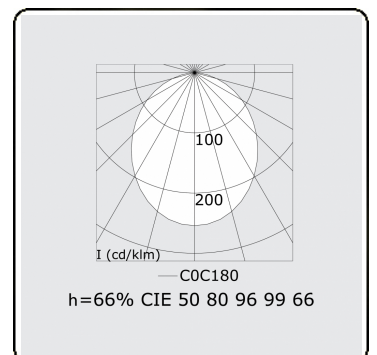

**Electric details**

Protection class	I
Supply	230V
Control gear box	Current driver

**Lamp details**

Lamptype	LED 4000K
Wattage	4,0W
Gross luminous flux	7550
Luminaire power	44,0W
Number	10
Lifetime LED module	L90/B50 > 50000h
Color tolerance	MacAdam 3
CRI	>80

**Photometric details**

UGR	>19
CIE Fluxcode	50 80 96 99 66

**Dimensions**

A	2810 mm
B	2490 mm

**Remarks**

Ceiling

**ENERGY**

Verkrijgbaar op aanvraag.