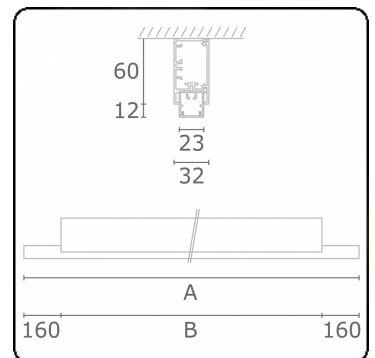

Lichttechnische gegevens

UGR	>19
CIE Fluxcode	50 80 96 99 66

Afmetingen

A	1130 mm
B	810 mm

Opmerkingen

Plafondarmatuur - Direct - 100mA - satiné - RAL

ENERGY

Verrijgbaar op aanvraag.