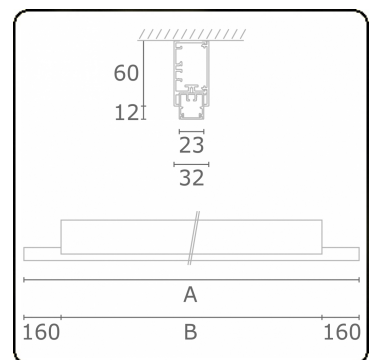

**Photometric details**

UGR	>19
CIE Fluxcode	50 80 96 99 66

**Dimensions**

A	1130 mm
B	810 mm

**Remarks**

Ceiling

**ENERGY**

Verrijgbaar op aanvraag.