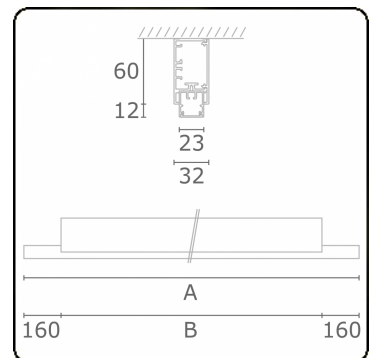

**Lichttechnische gegevens**

UGR	>19
CIE Fluxcode	50 80 96 99 66

**Afmetingen**

A	1130 mm
B	810 mm

**Opmerkingen**

Plafondarmatuur - Direct - 100mA - satiné - RAL

**ENERGY**

Verrijgbaar op aanvraag.