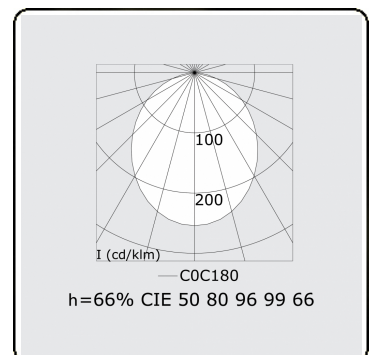

**Lichttechnische gegevens**

UGR	>19
CIE Fluxcode	50 80 96 99 66

**Afmetingen**

A	1130 mm
B	810 mm

**Opmerkingen**

Plafondarmatuur - Direct - 100mA - satiné - RAL

**ENERGY**

Verrijgbaar op aanvraag.