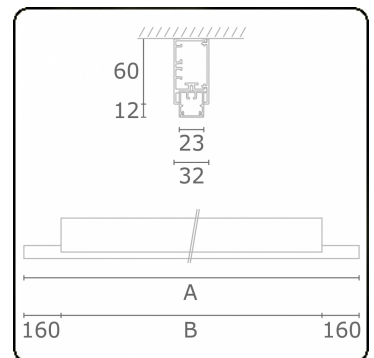

**Lichttechnische Daten**

UGR	>19
CIE Fluxcode	50 80 96 99 66

**Abmessungen**

A	1410 mm
B	1090 mm

**Bemerkungen**

Decke

**ENERGY**

Verrijgbaar op aanvraag.