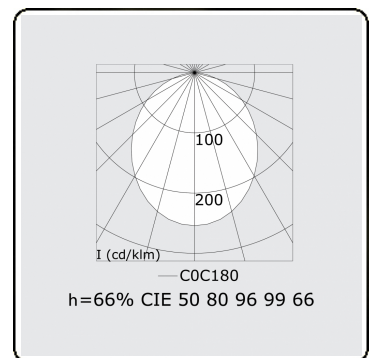

**Lichttechnische Daten**

UGR	>19
CIE Fluxcode	50 80 96 99 66

**Abmessungen**

A	1410 mm
B	1090 mm

**Bemerkungen**

Decke

**ENERGY**

Verrijgbaar op aanvraag.