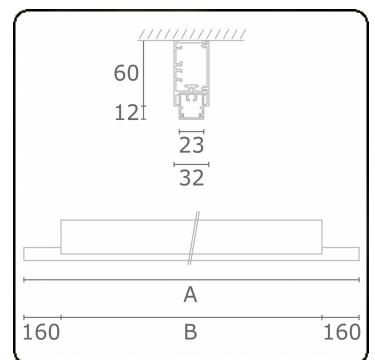

**Photometric details**

UGR	>19
CIE Fluxcode	50 80 96 99 66

**Dimensions**

A	1410 mm
B	1090 mm

**Remarks**

Ceiling

**ENERGY**

Verrijgbaar op aanvraag.