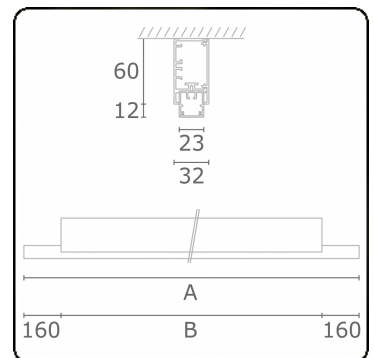

Photometric details

UGR	>19
CIE Fluxcode	50 80 96 99 66

Dimensions

A	1410 mm
B	1090 mm

Remarks

Ceiling

ENERGY

Verrijgbaar op aanvraag.