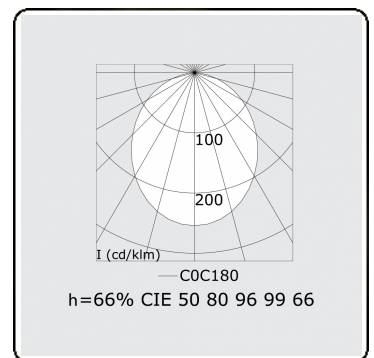

Photometric details

UGR	>19
CIE Fluxcode	50 80 96 99 66

Dimensions

A	1410 mm
B	1090 mm

Remarks

Ceiling

ENERGY

Verrijgbaar op aanvraag.