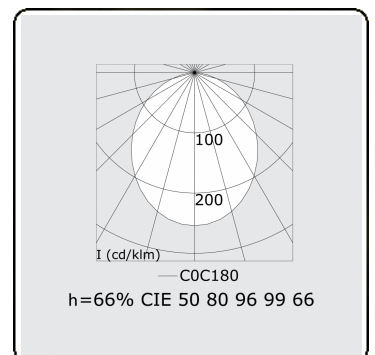

**Photometric details**

UGR	>19
CIE Fluxcode	50 80 96 99 66

**Dimensions**

A	1690 mm
B	1370 mm

**Remarks**

Ceiling

**ENERGY**

Verrijgbaar op aanvraag.