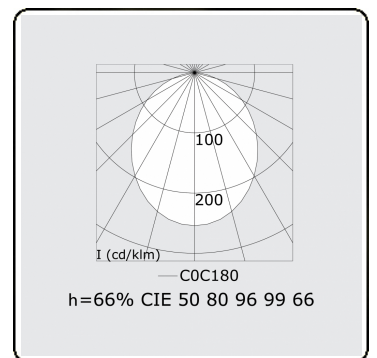

Photometric details

UGR	>19
CIE Fluxcode	50 80 96 99 66

Dimensions

A	1690 mm
B	1370 mm

Remarks

Ceiling

ENERGY

Verrijgbaar op aanvraag.