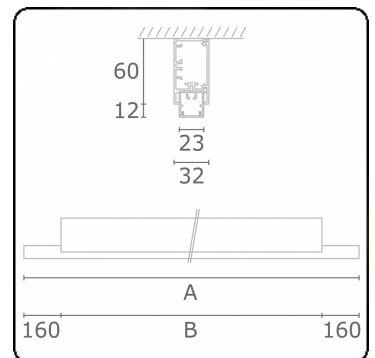

Lichttechnische gegevens

UGR	>19
CIE Fluxcode	50 80 96 99 66

Afmetingen

A	1970 mm
B	1650 mm

Opmerkingen

Plafondarmatuur - Direct - 100mA - satiné - RAL

ENERGY

Verrijgbaar op aanvraag.