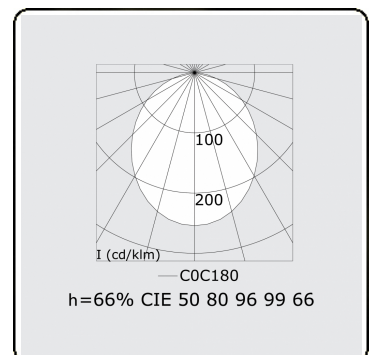

Lichttechnische gegevens

UGR	>19
CIE Fluxcode	50 80 96 99 66

Afmetingen

A	1970 mm
B	1650 mm

Opmerkingen

Plafondarmatuur - Direct - 100mA - satiné - RAL

ENERGY

Verrijgbaar op aanvraag.