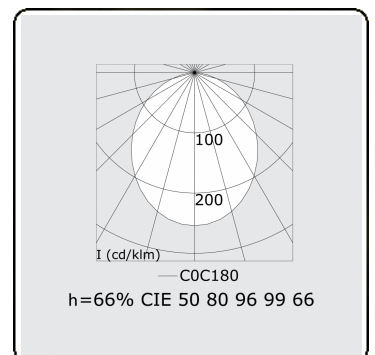

**Photometric details**

UGR	>19
CIE Fluxcode	50 80 96 99 66

**Dimensions**

A	1970 mm
B	1650 mm

**Remarks**

Ceiling

**ENERGY**

Verrijgbaar op aanvraag.