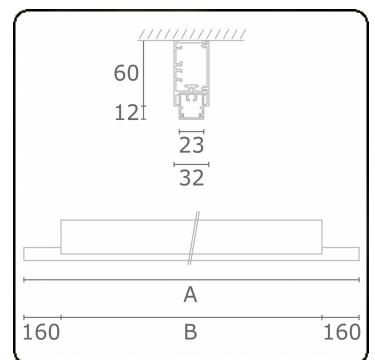

Photometric details

UGR	>19
CIE Fluxcode	50 80 96 99 66

Dimensions

A	2250 mm
B	1930 mm

Remarks

Ceiling

ENERGY

Verrijgbaar op aanvraag.