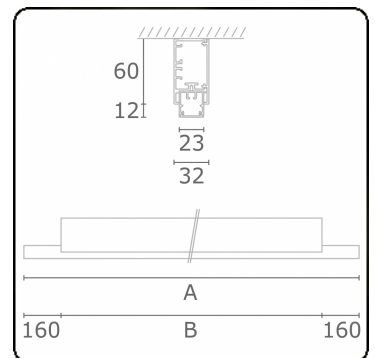

Grip T1 - Direct - satiné - 100mA - RAL
05.43004283-9999

Leuchtdaten

Montage	Decke
Lichtaustritt	Direkt
Leuchten Abdeckung	satinierte Abdeckung
Schutzgrad	IP 20
Gehäuse	Aluminium
Verarbeitung	RAL Farbe nach Wahl
Prüfzeichen	CE, ISO 9001

Lichttechnische Daten

UGR	>19
CIE Fluxcode	50 80 96 99 66

Abmessungen

A	2250 mm
B	1930 mm

Bemerkungen

Decke

ENERGY

Verrijgbaar op aanvraag.
Disponible sur demande.
Available on request.
Auf Anfrage.